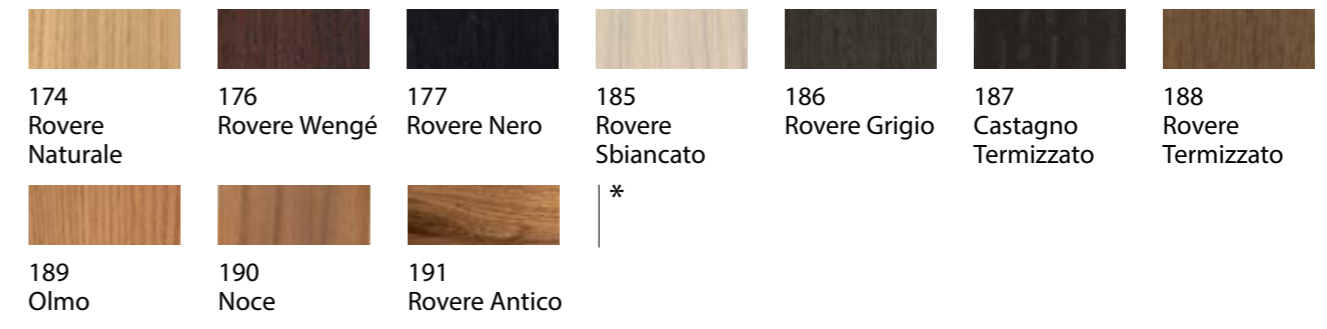

ESSENZA — WOOD

VETRO — GLASS