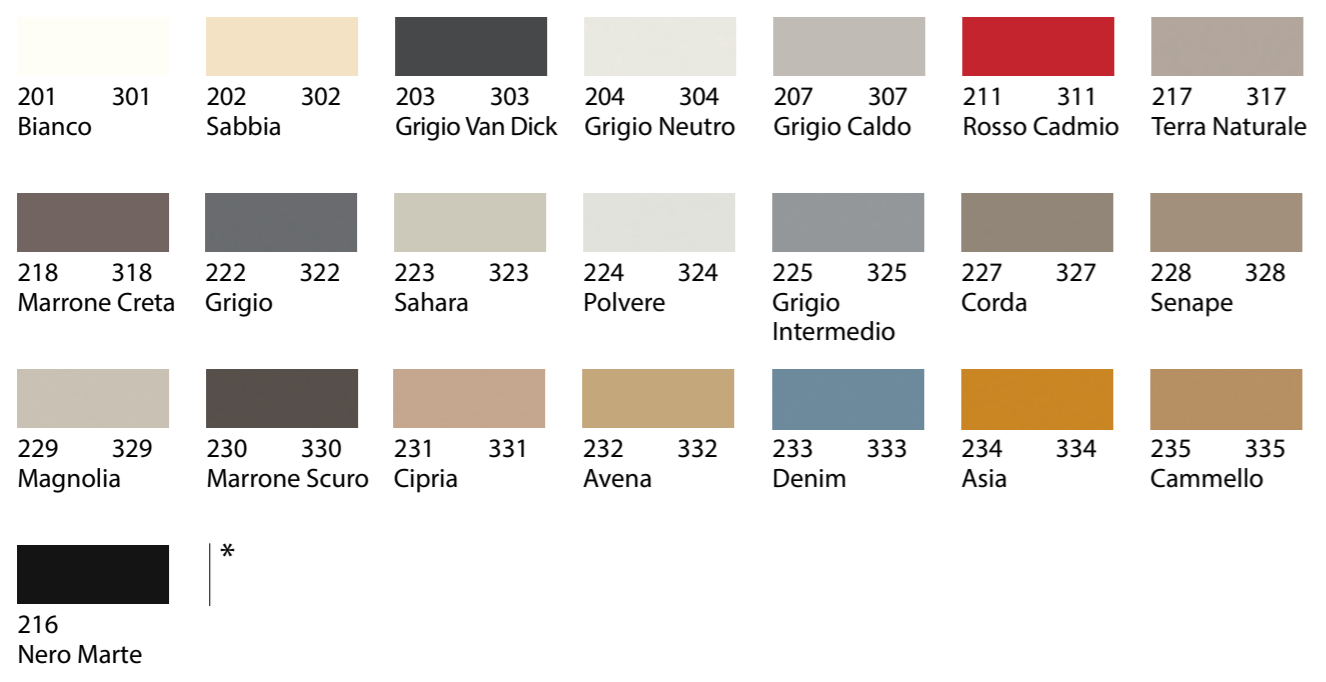

LACCATO OPACO/LUCIDO — MATT/GLOSSY LACQUERED