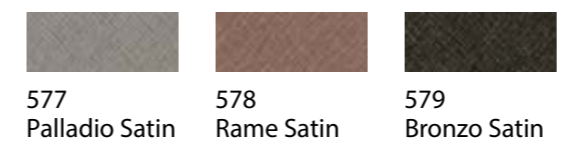

LAMINATO OPACO — MATT LAMINATE

BORDO FINITURA METALLO — METAL EDGE

FENIX — FENIX

LAMINAM — LAMINAM

LACCATO OPACO/LUCIDO — MATT/GLOSSY LACQUERED

ESSENZA — WOOD

VETRO — GLASS

LAMINATO S05 MATT — LAMINATE S05 MATT

BORDO FINITURA ANTA — EDGE SAME COLOR OF DOOR

LAMINATO EFFETTO LEGNO — WOOD FINISHING LAMINATE

BORDO FINITURA ANTA — EDGE SAME COLOR OF DOOR

LAMINATO EFFETO METALLO — METAL FINISHING LAMINATE

STRUTTURE — CARCASES

* Colore a campione con supplemento costo — Sample colour with additional cost