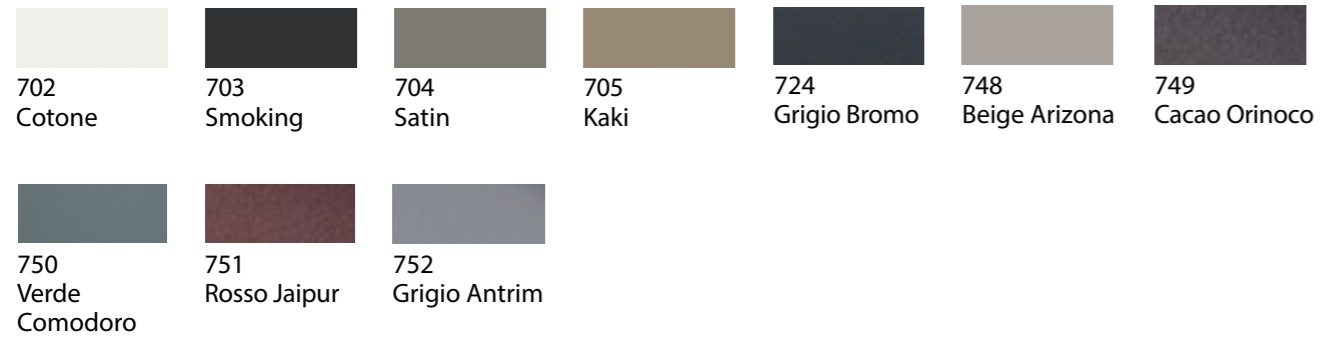

FENIX — FENIX

LAMINAM — LAMINAM