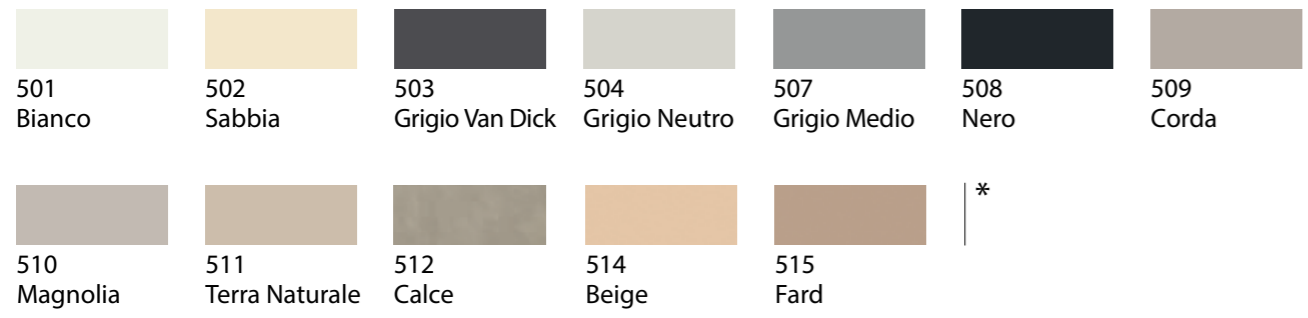

## LAMINATO OPACO — MATT LAMINATE

BORDO FINITURA METALLO — METAL EDGE

## LAMINATO — LAMINATE

650  
Bianco

## LAMINATO STRATIFICATO — MULTILAYER LAMINATE

660  
Bianco 410

661  
Antracite  
1830

662  
Cemento  
2810

663  
Lavagna

664  
Lamiera

665  
Ossido

666  
Bronzo

## MARMO — MARBLE

801  
Carrara

809  
Grey Stone

812  
Brown Stone

813  
Emperador  
Dark

814  
Invisible  
Light

815  
Pietra  
Imperiale

816  
Sahara Brown