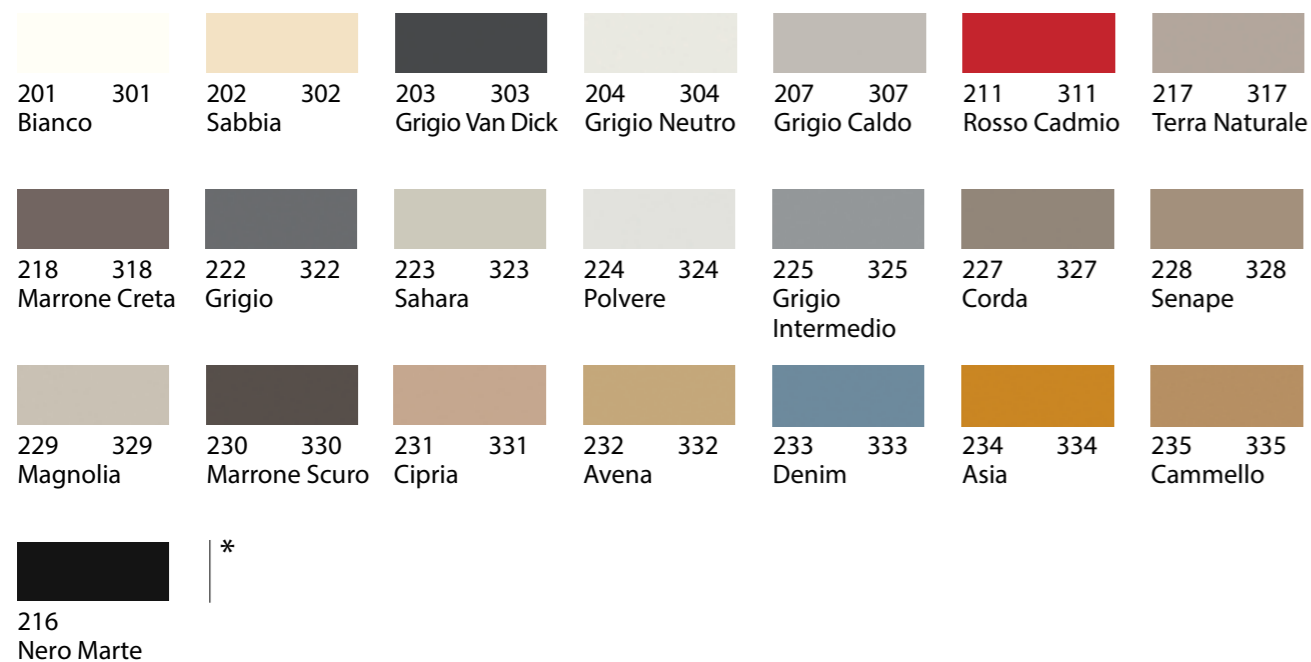

EO

LAMINATO OPACO — MATT LAMINATE

BORDO FINITURA METALLO — METAL EDGE

FENIX — FENIX

LAMINAM — LAMINAM

LACCATO OPACO/LUCIDO — MATT/GLOSSY LACQUERED

ESSENZA — WOOD

VETRO — GLASS

705
Kaki

724
Grigio Bromo

748
Beige Arizona

749
Cacao Orinoco

750
Verde
Comodoro

751
Rosso Jaipur

752
Grigio Antrim

LAMINAM — LAMINAM

809
Grey Stone

812
Brown Stone

813
Emperador
Dark

814
Invisible
Light

815
Pietra
Imperiale

816
Sahara Brown

GRANITO — GRANITE

804
Nero Assoluto

861
Moca

862
Nero
Assoluto

LAMELLARE — LAMELLAR

174
Rovere

176
Rovere Wengé

177
Rovere Nero

185
Rovere
Sbiancato

186
Rovere Grigio