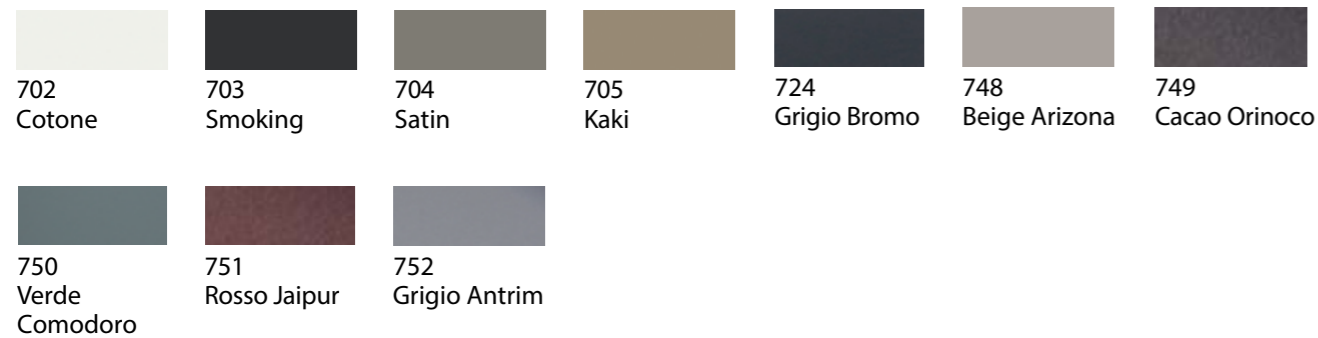

EO

LAMINATO OPACO — MATT LAMINATE

BORDO FINITURA METALLO — METAL EDGE

FENIX — FENIX

LAMINAM — LAMINAM

LACCATO OPACO/LUCIDO — MATT/GLOSSY LACQUERED

ESSENZA — WOOD

VETRO — GLASS

809
Grey Stone

812
Brown Stone

813
Emperador
Dark

814
Invisible
Light

815
Pietra
Imperiale

816
Sahara Brown

GRANITO — GRANITE

804
Nero Assoluto

851
Bianco Polare

852
Bianco Crema

853
Grigio Piombo

854
Grigio
Cemento

857
Ebano

858
Nero Antracite

859
Bianco
Assoluto

860
Avana

861
Moca

862
Nero
Assoluto

LAMELLARE — LAMELLAR

174
Rovere

176
Rovere Wengé

177
Rovere Nero

185
Rovere
Sbiancato

186
Rovere Grigio