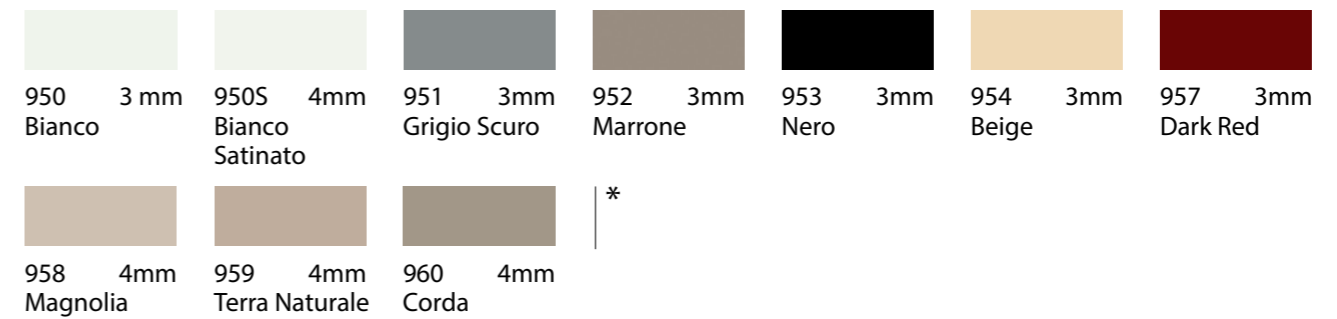

EO

LAMINATO OPACO — MATT LAMINATE

BORDO FINITURA METALLO — METAL EDGE

FENIX — FENIX

LAMINAM — LAMINAM

LACCATO OPACO/LUCIDO — MATT/GLOSSY LACQUERED

ESSENZA — WOOD

VETRO — GLASS

STRUTTURE — CARCASES

* Colore a campione con supplemento costo — Sample colour with additional cost

LAMINATO — LAMINATE

650
Bianco

LAMINATO STRATIFICATO — MULTILAYER LAMINATE

660
Bianco 410

661
Antracite
1830

809
Grey Stone

812
Brown Stone

813
Emperador
Dark

814
Invisible
Light

815
Pietra
Imperiale

816
Sahara Brown

GRANITO — GRANITE

804
Nero Assoluto