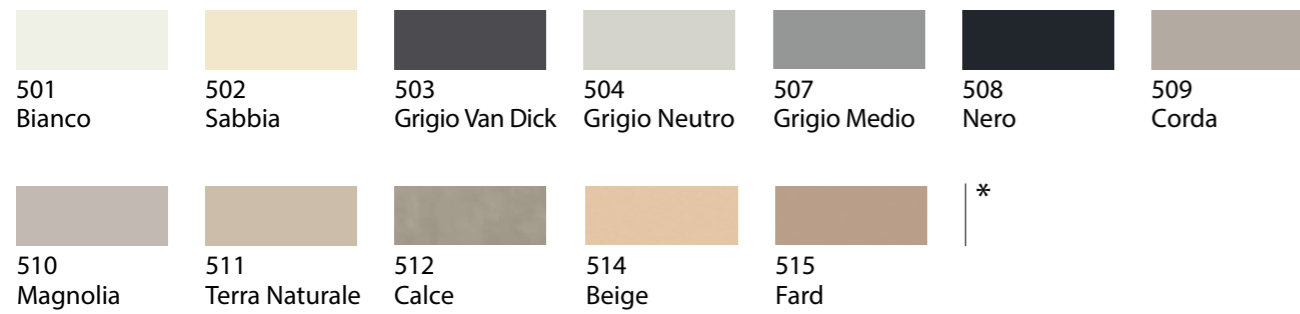

EO

LAMINATO OPACO — MATT LAMINATE

BORDO FINITURA METALLO — METAL EDGE

FENIX — FENIX

LAMINAM — LAMINAM

LACCATO OPACO/LUCIDO — MATT/GLOSSY LACQUERED

ESSENZA — WOOD

VETRO — GLASS

809
Grey Stone

812
Brown Stone

813
Emperador
Dark

814
Invisible
Light

815
Pietra
Imperiale

816
Sahara Brown

GRANITO — GRANITE

804
Nero Assoluto

851
Bianco Polare

852
Bianco Crema

853
Grigio Piombo

854
Grigio
Cemento

857
Ebano

858
Nero Antracite

859
Bianco
Assoluto

860
Avana

861
Moca

862
Nero
Assoluto

LAMELLARE — LAMELLAR

174
Rovere

176
Rovere Wengé

177
Rovere Nero

185
Rovere
Sbiancato

186
Rovere Grigio