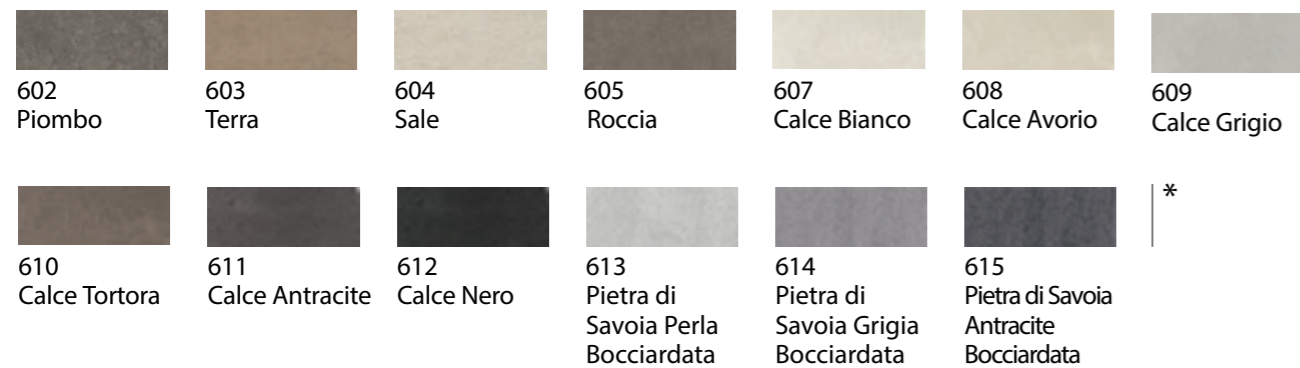

EO

LAMINATO OPACO — MATT LAMINATE

BORDO FINITURA METALLO — METAL EDGE

FENIX — FENIX

LAMINAM — LAMINAM

LACCATO OPACO/LUCIDO — MATT/GLOSSY LACQUERED

ESSENZA — WOOD

VETRO — GLASS

STRUTTURE — CARCASES

* Colore a campione con supplemento costo — Sample colour with additional cost

LAMINATO — LAMINATE

650
Bianco

LAMINATO STRATIFICATO — MULTILAYER LAMINATE

660
Bianco 410

661
Antracite
1830

809
Grey Stone

812
Brown Stone

813
Emperador
Dark

814
Invisible
Light

815
Pietra
Imperiale

816
Sahara Brown

GRANITO — GRANITE

804
Nero Assoluto

861
Moca

862
Nero
Assoluto

LAMELLARE — LAMELLAR

174
Rovere

176
Rovere Wengé

177
Rovere Nero

185
Rovere
Sbiancato

186
Rovere Grigio